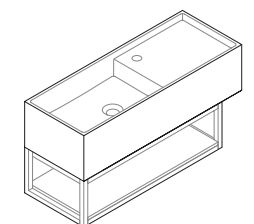

Con struttura nera o bianca inclusa
Con estructura negra o blanca incluida
Com estrutura preta ou branca incluída

Guest 50

25 x 50 x 40h

Guest 70

30 x 70 x 40h

Guest 80

30 x 80 x 40h

GUEST R · Scene® Plus colour · Colore sterno Special · Struttura nera